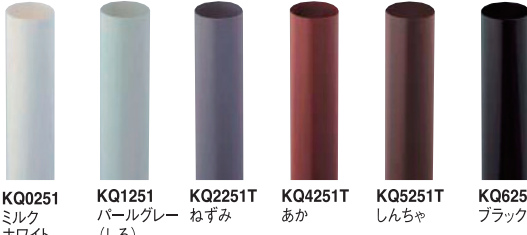

★★ 高耐久性仕様 **PC30**

★★ 高耐久性仕様 **S30**

★ 高耐久性仕様 **45**

★ 高耐久性仕様 **60**

★★ 高耐久性仕様 **メタリック調たてとい60**

★ 高耐久性仕様 **75**

★ 高耐久性仕様 **90**

■ たてとい系列品種構成