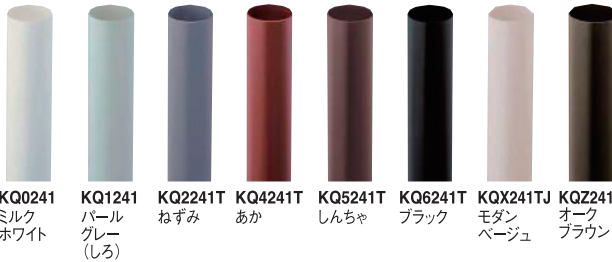

★★ 高耐久性仕様 **PC30**

★★ 高耐久性仕様 **S30**

★ 高耐久性仕様 **45**

★ 高耐久性仕様 **60**

★★ 高耐久性仕様 **メタリック調たてとい60**

★ 高耐久性仕様 **75**

★ 高耐久性仕様 **90**

■ たてとい系列品種構成