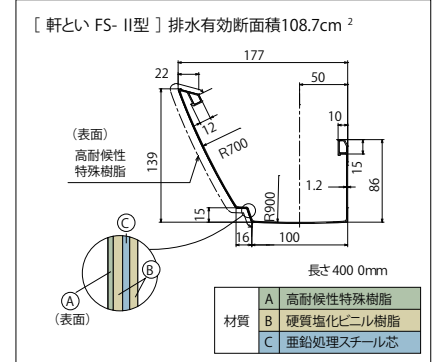

軒先になじむ大容量の雨とい。店舗や施設にもおすすめです。

クロッヤを抑えた質感と、流れるような水平ラインがすっきりとした印象を与えます。屋根の水平ラインが軒先に溶け込み、美しく納まります。