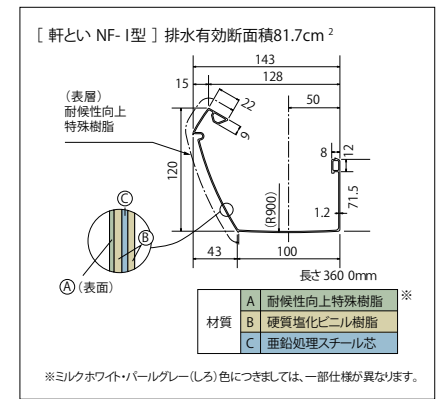

## ファインスケアNF-I型

■カラーバリエーション ※たてといはS30を使用

■寸法図(単位:mm)

■たてとい対応表 ※軒といと、たてといの色のラインアップが異なる場合がございます。色の組み合わせにつきましては、各部材のページでご確認ください。

たてとい	メタリック調たてとい60	PC30	S30	S15	45	60	75	90	VP・VU50	VP・VU65	VP・VU75	VP・VU100
軒とい	★★ 高耐候性仕様	★★ 高耐候性仕様	★★ 高耐候性仕様	★★ 高耐候性仕様	★ 高耐候性向上仕様	★ 高耐候性向上仕様	★ 高耐候性向上仕様	★ 高耐候性向上仕様	○	○	○	○
サーフェスケアFS-II型	—	●	●	—	—	●	●	—	●	●	●	●
ファインスケアNF-I型	—	●	●	●	—	●	●	—	●	●	—	—