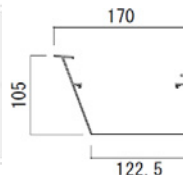

シルバーライン アルミ雨とい【アルトイ】【アルノキ】

優れた意匠

豊富なサイズ

アルトイ【丸型】
バンドタイプ

アルトイ【丸型】
バンドレスタイプ

アルトイ【角型】
バンドレスタイプ

アルノキ
9号

アルノキ
12号