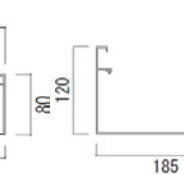

シルバーライン アルミ雨とい【アルトイ】【アルノキ】

優れた意匠

豊富なサイズ

アルトイ【丸型】
バンドタイプ

アルトイ【丸型】
バンドレスタイプ

アルトイ【角型】
バンドレスタイプ

アルノキ
9号

アルノキ
12号