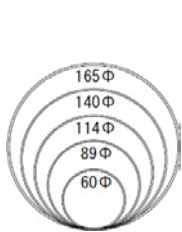

シルバーライン アルミ雨とい【アルトイ】【アルノキ】

優れた意匠

豊富なサイズ

アルトイ【丸型】
バンドタイプ

アルトイ【丸型】
バンドレスタイプ

アルトイ【角型】
バンドレスタイプ

アルノキ
9号

アルノキ
12号