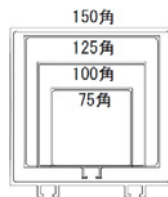

シルバーライン アルミ雨とい【アルトイ】【アルノキ】

優れた意匠

豊富なサイズ

アルトイ【丸型】
バンドタイプ

アルトイ【丸型】
バンドレスタイプ

アルトイ【角型】
バンドレスタイプ

アルノキ
9号

アルノキ
12号