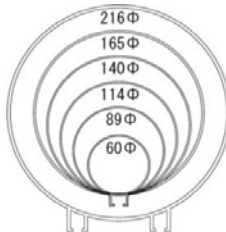

シルバーライン アルミ雨とい【アルトイ】【アルノキ】

優れた意匠

豊富なサイズ

アルトイ【丸型】
バンドタイプ

アルトイ【丸型】
バンドレスタイプ

アルトイ【角型】
バンドレスタイプ

アルノキ
9号

アルノキ
12号