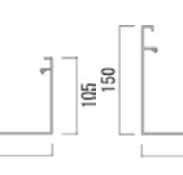

シルバーライン アルミ雨とい【アルトイ】【アルノキ】

優れた意匠

豊富なサイズ

アルトイ【丸型】
バンドタイプ

アルトイ【丸型】
バンドレスタイプ

アルトイ【角型】
バンドレスタイプ

アルノキ
9号

アルノキ
12号